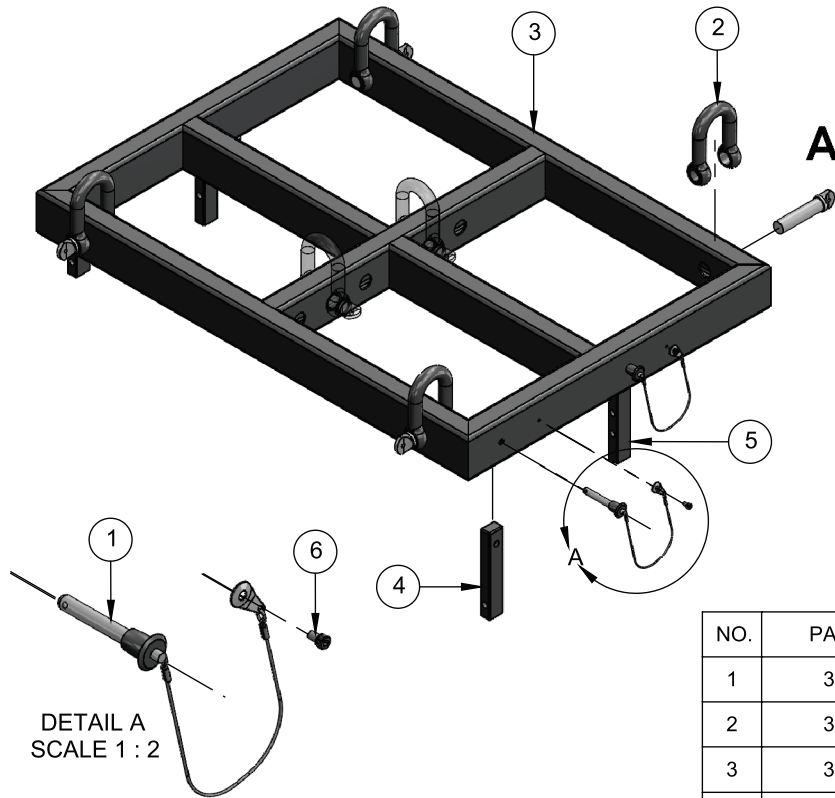

ARRAY FRAME RM 103 LA

DETAIL A
SCALE 1 : 2

Showroom

Surabaya : Jl. Margomulyo No. 5, Tandes - Surabaya | Telp. +62-81 231833504

Jakarta : Ruko Glodok Plaza Blok F no. 97, Jl. Pinangsia Raya, Mangga Besar Jakarta Barat | Telp. +62-21 6493139

NO.	PART NUMBER	DESCRIPTION	QTY.
1	3BC0141-00	PIN LOCK LA SB-016 d9.5 L=56.4	4
2	3BC0157-00	BC-STEEL-7/8in CLAMP ZEGEL M22-SL	4
3	3BC0203-00	BC-PIPE-ARRAY FRAME RM 103 LA-BLK DOFT	1
4	3BC0204-00	BC-ST-42-FLYBAR FRONT ARRAY FRAME RM103 LA-BLK	2
5	3BC0205-00	BC-ST-42-FLYBAR REAR ARRAY FRAME RM103 LA-BLK	2
6	3SR0259-01	MSIH M5x8 ED BLACK	4