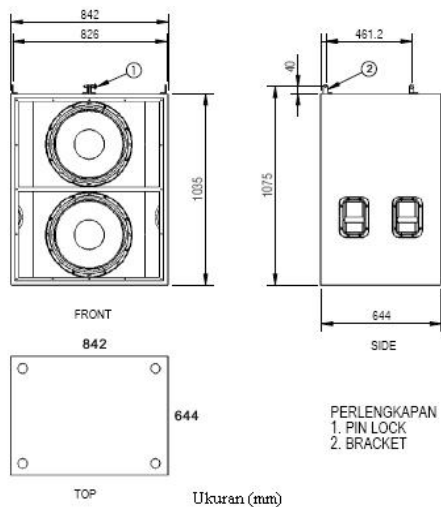

### Fitur - fitur RM-18 LA

- Model kompak dengan dimensi eksternal 692 mm x 842 mm x 1035 mm dan berat bersih 99 kg.
- Keluaran akustik hingga 138 dB SPL (Peak).
- Menggunakan *Speaker 18"* yang memiliki kapasitas *power* besar dan frekuensi kerja hingga 35 Hz.

**Dimensi**

Gambar 1. Dimensi RM-18 LA

Type	RM- 18 LA
Transducers	Dual 18" Woofer, Ø 4.4 in Voice Coil
Frequency Range (-10dB)	35 Hz - 2.5 KHz
Frequency Response ( $\pm 3$ dB)	45 Hz - 2.2 KHz
Nominal Impedance	4 $\Omega$ (parallel)
Continuos Power Capacity <sup>(1)</sup>	1000 Watts RMS
Sensitivity (dB SPL, 1W/1M) <sup>(2)</sup>	108 dB
Max Output, Continous/peak <sup>(3)</sup>	138 dB / 144 dB
Max. Power Capacity	1500 Watts
Cabinet Type	Ported
Enclosure material	Plywood 22 mm
Enclosure Finishing	Black hard texture painting
Connectors	2 x Neutrik Speakon NL4MP in Parallel
Pin Outs	<b>Pins</b>
	1+/1- Input
	2+/2- NOT USE
Weight (Net / Shipping)	99 Kg / 104 Kg
Dimension (HWD)	692 mm x 842 mm x 1035 mm