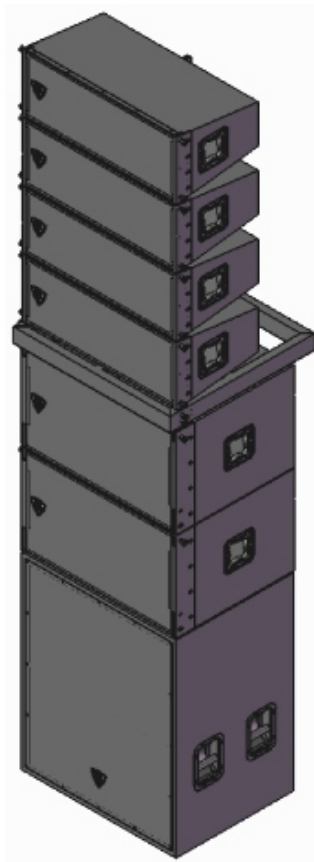

### Fitur - fitur RM-18 LA

- Model kompak dengan dimensi eksternal 692 mm x 842 mm x 1035 mm dan berat bersih 99 kg.
- Keluaran akustik hingga 138 dB SPL (Peak).
- Menggunakan *Speaker 18"* yang memiliki kapasitas *power* besar dan frekuensi kerja hingga 35 Hz.

Beberapa saran kombinasi pemakaian minimal RM-18 LA (Ground Stack)

- RM-10 LA            4 unit
- RM-15 LA           2 unit
- **RM-18 LA**           **1 unit**

Beberapa saran kombinasi pemakaian minimal RM-18 LA