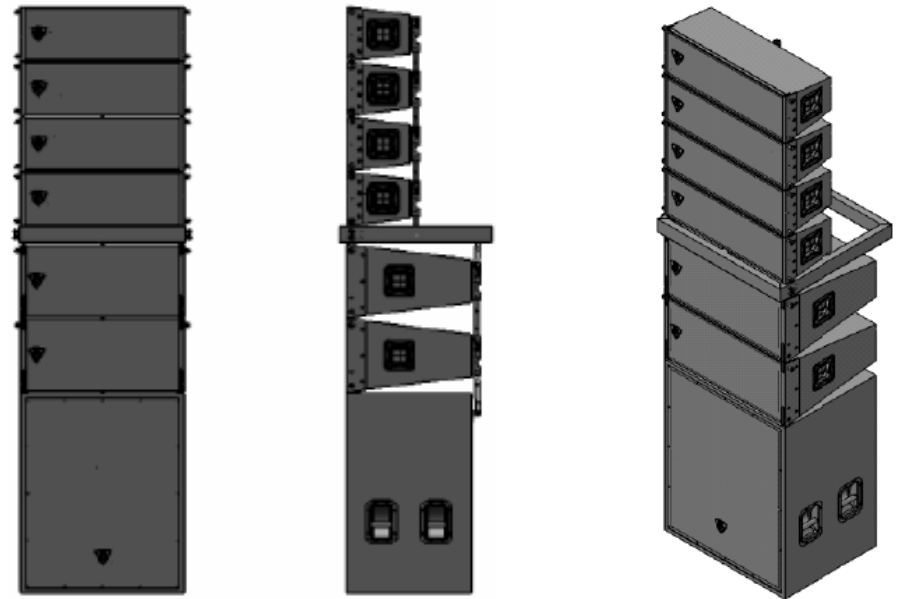

---

**LA Series - Line Array Speaker Sistem**

<b>RM-8 LA</b>	mid-high speaker sistem
<b>RM-10 LA</b>	mid-high speaker sistem
<b>RM-12 LA</b>	mid-low speaker sistem
<b>RM-15 LA</b>	mid-low speaker sistem
<b>RM-18 LA</b>	Sub-woofer speaker sistem

### Fitur - fitur RM-18 LA

- Model kompak dengan dimensi eksternal 692 mm x 842 mm x 1035 mm dan berat bersih 99 kg.
- Keluaran akustik hingga 138 dB SPL (Peak).
- Menggunakan *Speaker 18"* yang memiliki kapasitas *power* besar dan frekuensi kerja hingga 35 Hz.